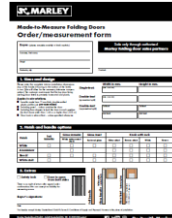

[Marley-Roof guttering systems](#)

[Special corners for roof gutter systems](#)

[Folding doors](#)

[Made-to-Measure Folding Doors Order/measurement form](#)

[Made-to-Measure Folding Doors Door and lamella options](#)