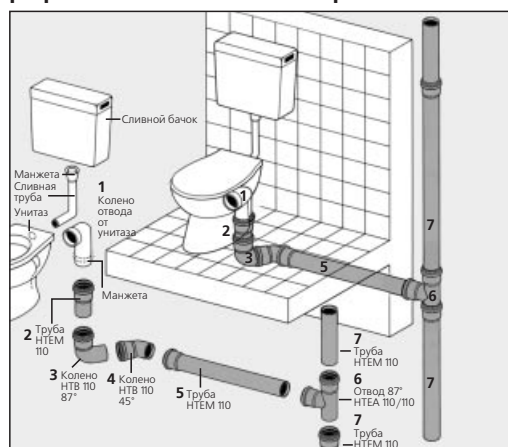

## Внутренние водоотводы из термостойких труб (НТ)

### Комплектная программа. Простая сборка путём винчивания деталей, быстрый и аккуратный монтаж!

- Трубы и фасонные изделия для канализации внутри зданий по стандарту ДН EN 1451-1
- Стойкость к горячей воде до 90°C
- Пригодны для горячих, холодных и агрессивных стоков
- Простое соединение посредством вставных муфт

### Туалет

монтаж отводных трубопроводов под перекрытием. Сливной бак не встроенный.

### Раковина

монтаж отводных трубопроводов в пазах кладки стены. Присоедин. под перекрытием.