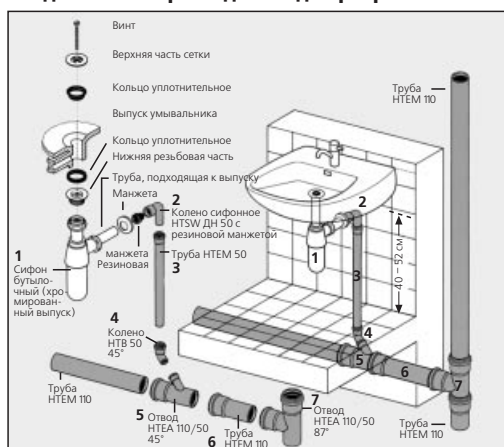

- быстрый и рациональный монтаж при незначительных уклонах
- Номинальные размеры ДН (40/50/75/110)
- Материал: трудновоспламеняемый полипропилен (PP) по ДН 4102/В1
- Цвет: серый пыли RAL 7037

### Туалет

монтаж отводных трубопроводов под перекрытием. Сливной бак не встроенный.

### Раковина

монтаж отводных трубопроводов в пазах кладки стены. Присоедин. под перекрытием.