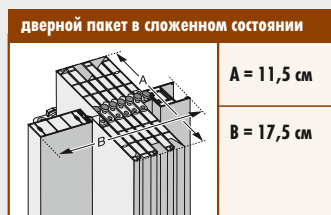

## Складывающиеся двери

Tango

## Жить со страстью

Функциональность и современный дизайн предварительно собранной складной двери «Tango» превращают её в незаменимый элемент интерьера.

- стандартная высота 202 см, укорачивается в любых пределах.
- стандартная ширина до 85 см, расширение невозможно.
- **в предварительно собранном состоянии**, монтаж только в одностворчатом варианте.
- ручка „под металл“, или защелка
- пластины толщиной 10 мм из плоского пластикового профиля с двойными стенками.
- соединительные элементы из износостойкой твердой пластмассы и не требующие ухода специальные ползуны обеспечивают длительную бесшумную работу.