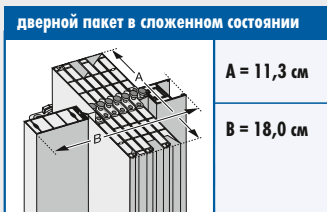

## Складывающиеся двери

Plaza

## Настоящая экономия пространства!

Не только для углов и ниш: новые двери «Plaza» от Marley подойдут к стилю любой квартиры. Высокая функциональность, привлекательная цена!

- стандартная высота 203 см и 215 см, укорачивается до любой желаемой высоты.
- стандартная ширина до 88 см, расширение невозможно.
- монтаж только в одностворчатом варианте.
- защелка
- пластины толщиной 8 мм из плоского пластикового профиля с двойными стенками.